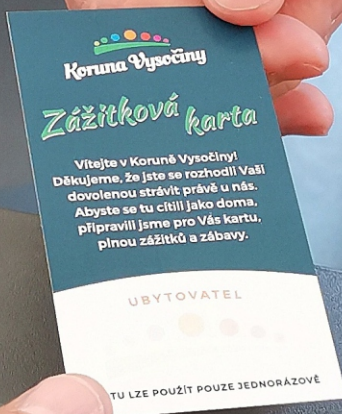

Koruna Vysočiny

# ZÁŽITKOVÁ KARTA KORUNY VYSOČINY

karta, která nabízí mnoho výhod, slev a zážitků

## Zábava a kultura

**Draxmoor - Dolní Rožínka**

sleva 20 % na vstupné\*

**Dům přírody Žďárských vrchů - Krátká**

káva nebo čaj zdarma a pro děti speciální hledačka

**Eden Centrum - Bystřice nad Pernštejnem**